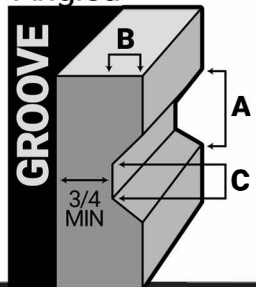

### Angled

- Angled Groove Sled**  
Sled Part Code : GSA-SPEC
- Angled Groove Blade**  
Blade Part Code : HA-SPEC

Dimensions

A: \_\_\_\_\_ B: \_\_\_\_\_  
C: \_\_\_\_\_ Quantity: \_\_\_\_\_